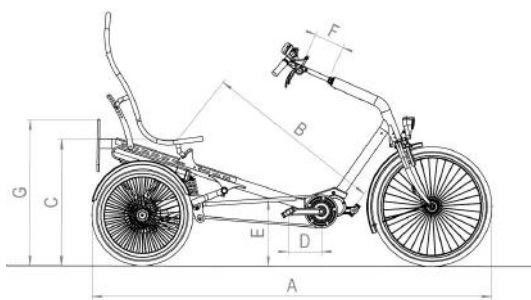

huka

Technische gegevens Cortes

	Standaard versie
Materiaal frame	anti-corrosie behandeld staal
Afwerking	buitenkwaliteit epoxy poedercoating
Kleur	mat zwart (RAL9005) of mat grijs (RAL7040)
Wielen	dubbelwandige velg en naaf met RVS spaken
Banden	Schwalbe Big Ben plus (anti-lek)
Aandrijving	freewheel as met differentieel in achteras
Versnellingsnaaf	Shimano Nexus 8 versnellingsnaaf (optioneel)
E-drive	250W - middenmotor
Verlichting	LED verlichting voor en achter, bediening op het stuur
Bel	sportieve en licht bedienbare bel
Spatborden	slag- en vormvast kunststof
Kettingbescherming	kunststof ketting geleider
Stuur	gecoat staal
Handgrepen	rubber
Zitsysteem	zitting met zithoek en -diepte verstelling
Remmen voor	v-brake
Remmen achter	hydraulische schrijfremmen incl. parkeerrem
Vering	instelbare vering
Opties	zie prijslijst voor verschillende opties

	Standaard versie
Lengte totaal in mm (A)	2065
Breedte totaal in mm	785
Gewicht in kg	48
Cranklengte in mm (D)	170
Binnenbeenlengte in mm (B)	670-950
Zithoogte tot grond in mm (C)	600-670
Hoogte achterframe in mm (G)	600
Instaphoogte in mm (E)	360
Hoogte instelling stuur in mm (F)	250
Breedte stuur in mm	650
Maximale belasting in kg	150
Bandenmaat voor in ETRTO	55-507
Bandenmaat voor in inch	24 x 1,75
Bandenmaat achter in ETRTO	55-406
Bandenmaat achter in inch	20 x 1,75