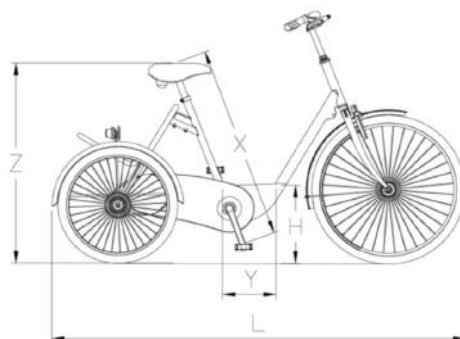

huka

Technische gegevens AT-A

	Standaard versie
Materiaal frame	anti-corrosie behandeld staal
Afwerking	buitenkwaliteit epoxy poedercoating
Kleur ^A	blauw (RAL5024)
Wielen	alu velg en verzinkte naaf met RVS spaken
Banden	Schwalbe
Verlichting	verlichting optioneel, niet standaard
Bel ^A	sportieve en licht bediendbare kinderbel
Spatborden	slag- en vormvast kunststof
Kettingbescherming	slagvast gesloten kunststof kettingkast
Stuur en stuurpen ^A	licht gebogen, verstelbaar, stuurpen 220 mm
Handvatten	rubber
Zadel en zadelpen ^A	kinderzadel Selle Royal, in hoogte verstelbaar
Remmen	rollerbrake en velgrem incl. parkeerrem
Aandrijving ^A	freewheel met differentieel in achteras
Opties	zie prijslijst voor verschillende opties

	Standaard versie
Lengte totaal in mm (L)	1140
Breedte totaal in mm	540
Gewicht in kg	17
Cranklengte in mm	90
Binnenbeenlengte in mm (X)	380-490
Zadelhoogte tot grond in mm (Z)	min. 450
Instapruimte in mm (Y)	300
Instaphoogte in mm (H)	145
Hoogte instelling stuur in mm	50
Breedte stuur in mm	490
Maximale belasting in kg	40
Bandenmaat voor in ETRTO	47-305
Bandenmaat voor in inch	16 x 1,75
Bandenmaat achter in ETRTO	50-203
Bandenmaat achter in inch	12 x 1,95