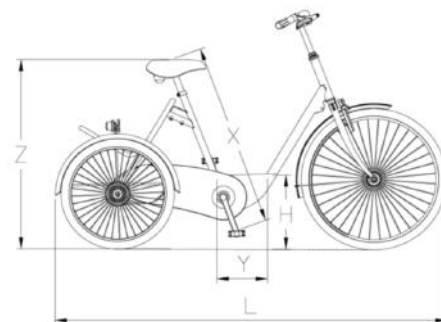

huka

Technische gegevens AT-B

	Standaard versie
Materiaal frame	anti-corrosie behandeld staal
Afwerking	buitenkwiteit epoxy poedercoating
Kleur ^A	blauw (RAL5015) of roze (RAL3014)
Wielen	alu velg en verzinkte naaf met RVS spaken
Banden	Schwalbe
Verlichting	LED licht voor en achter
Bel ^A	sportieve en licht bedienbare bel
Spatborden	slag- en vormvast kunststof
Kettingbescherming	slagvast gesloten kunststof kettingkast
Stuur en stuurpen ^A	licht gebogen, verstelbaar + stuurpen 300 mm
Handvatten	rubber
Zadel ^A	kinderzadel Selle Royal, in hoogte verstelbaar
Zadelpen ^A	aluminium, 350 mm, in hoogte verstelbaar
Remmen	rollerbrake, voor - en achterzijde parkeerrem
Aandrijving ^A	freewheel met differentieel in achteras
Slot	AXA Solid veiligheidslot
Opties	zie prijslijst voor verschillende opties

	Standaard versie
Lengte totaal in mm (L)	1360
Breedte totaal in mm	625
Gewicht in kg	24
Cranklengte in mm	110
Binnenbeenlengte in mm (X)	470-650
Zadelhoogte tot grond in mm (Z)	min. 530
Instapruimte in mm (Y)	340
Instaphoogte in mm (H)	260
Hoogte instelling stuur in mm	70
Breedte stuur in mm	570
Maximale belasting in kg	60
Bandenmaat voor in ETRTO	47-406
Bandenmaat voor in inch	20 x 1,75
Bandenmaat achter in ETRTO	47-305
Bandenmaat achter in inch	16 x 1,75