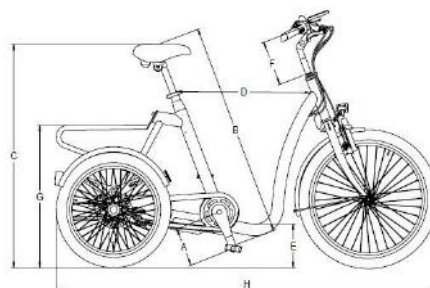

Garantie

Huka hanteert standaard 5 jaar garantie op het frame en de voorvork. Registreer je jouw fiets via www.huka.nl/garantie, dan kom je in aanmerking om 10 jaar garantie te ontvangen op deze delen. Daarnaast heb je 2 jaar garantie op de accu en andere onderdelen (m.u.v. slijtage gevoelige onderdelen). Meer informatie over de garantie van de City vind je op www.huka.nl/garantie.

Mogelijkheden alternatieve onderdelen

De City is voorzien van een aantal standaard onderdelen. Optioneel zijn deze te vervangen door een alternatief. Deze worden aangegeven met een symbool achter het desbetreffende onderdeel. De alternatieve onderdelen vind je terug op de prijslijst.

Het geleverde product kan afwijken van de getoonde afbeeldingen. De getoonde accessoires zijn niet inbegrepen. Drukfouten voorbehouden.

Huka maakt je wereld makkelijker. Meer weten? Bel ons: 0541 572 472 www.huka.nl