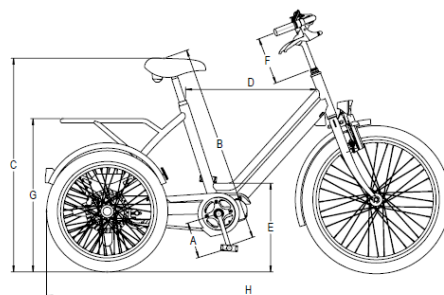

huka

Technische gegevens Vasco

	Standaard versie
Materiaal frame	anti-corrosie behandeld aluminium
Afwerking	buitenkwiteit epoxy poedercoating
Kleur	mat zwart (RAL9005) of wit (RAL9016)
Wielen	aluminium velg en naaf met RVS spaken
Banden	Schwalbe Big Ben Plus (anti-lek)
Aandrijving	freewheel as met differentieel in achteras
Versnellingsnaaf	Shimano Nexus 8 versnellingsnaaf
E-drive	Ananda, 250W - middenmotor
Verlichting	LED verlichting voor en achter, bediening op het stuur
Bel ^A	sportieve en licht bedienbare bel, type Decibel
Spatborden	slag- en vormvast kunststof
Kettingbescherming	Hebie Chainglider
Stuur ^A	Sportief licht gebogen stuur, zwart
Stuurpen ^A	ergonomische stuurpen Ergotec, verstelbaar
Handvatten	Ergo grip
Zadel ^A	Velo Plush, ergonomisch comfort zadel
Zadelpen ^A	aluminium zadelpen, 350 mm
Remmen voor	Shimano v-Brake
Remmen achter	hydraulische schrijfremmen incl. parkeerrem
Slot	AXA Solid slot
Opties	zie prijslijst voor verschillende opties

	Standaard versie
Lengte totaal in mm (A)	1700
Breedte totaal in mm	785
Gewicht in kg	33
Cranklengte in mm (D)	170
Binnenbeenlengte in mm (B)	680-950
Zithoogte tot grond in mm (C)	780
Hoogte bagagedrager	620
Instaphoogte in mm (E)	370
Hoogte instelling stuur in mm (F)	110
Breedte stuur in mm	640
Maximale belasting in kg	110
Bandenmaat voor in ETRTO	55-507
Bandenmaat voor in inch	24 x 2,15
Bandenmaat achter in ETRTO	55-406
Bandenmaat achter in inch	20 x 2,15