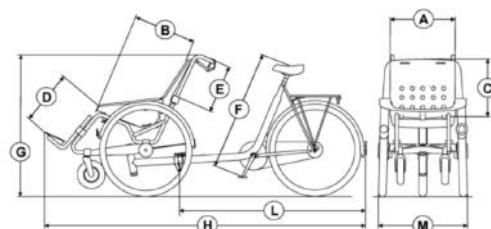

huka

Technische gegevens Duet

	Standaard versie
Materiaal frame	anti-corrosie behandeld staal
Afwerking	buitenkwaliteit epoxy poedercoating
Wielen	aluminium velg met RVS spaken
Banden	Schwabe Marathon Plus
Verlichting	LED batterij verlichting voor en achter
Bel	sportieve- en licht bedienbare bel
Spatborden	slag- en vormvast kunststof
Kettingbescherming	slagvast gesloten kunststof kettingkast
Stuur en zadelpen A	metalen stuur, verende zadelpen 350 mm
Zadel A	sportief gelzadel, in hoogte verstelbaar
Remmen	trommelrem voor, terugtraprem achter
Versnellingen	3-versnellingsnaaf met terugtraprem
Fietsdeel	tweebeenstandaard, zadelpen en kabelslot
Rolstoeldeel*	zitschaal met gordel en voetsteun
Deelbaar frame	standaard met snelkoppeling
Slot	AXA kabelslot
Opties	zie prijslijst voor verschillende opties

*Inclusief in hoogte verstelbare en wegzwenkbare voetenplank, wasbare polstering en bekkenband.

	Fietsdeel	Rolstoeldeel
Lengte totaal in mm (H)	2350	
Breedte totaal in mm (M)	650	
Gewicht in kg	41	
Maximale belasting totaal in kg	180	
Maximale belasting in kg	100	100
Cranklengte in mm	170	
Binnenbeenlengte in mm (F) (D)	780-930	100-550
Zadelhoogte tot grond in mm	910-1060	
Instapdiepte in mm	520	
Instaphoogte in mm	390	
Stuurhoogte in mm (G)	810-1110	
Zitbreedte in mm (A)		450
Zitdiepte in mm (B)		400
Rughoogte in mm (C)		550
Bandenmaat in ETRTO	47-559	47-559
Bandenmaat in inch	26 x 1,75	26 x 1,75
Bandenmaat zwenkwiel		200 x 50