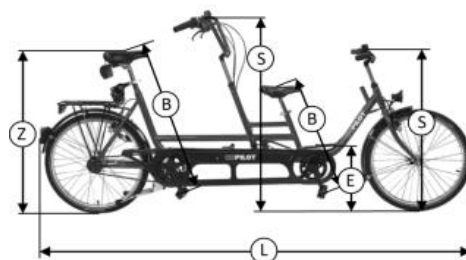

huka

Technische gegevens Copilot 24

	Standaard versie
Materiaal frame	anti-corrosie behandeld staal
Afwerking	buitenkwaliteit epoxy poedercoating
Kleur ^A	wit (RAL9016) of parelgrijs (RAL9023)
Wielen	alu/staal naaf met RVS spaken
Velgen	dubbelwandig aluminium
Banden	Schwalbe Marathon Plus (anti-lek)
Verlichting	LED batterij verlichting voor en achter
Bel ^A	sportieve en licht bedienbare bel
Spatborden	slag- en vormvast kunststof
Kettingbescherming	slagvast kunststof kettingkast
Zadel ^A	Velo Plush, in hoogte verstelbaar
Zadelpen ^A	alu zadelpen met snelspanner
Stuur(pen) ^A	diverse types mogelijk, zie prijslijst
Handvatten	rubber
Remmen voor	hydraulische velgrem
Remmen achter	hydraulische velgrem, terugtraprem
Versnelling ^A	8-versnellingsnaaf met terugtraprem Shimano
Trapaandrijving	gelijktijdig trappen, andere opties mogelijk
Slot	kabelslot
Opties	zie prijslijst voor verschillende opties

	Voor	Achter
Lengte in totaal in mm (L)	2470	
Breedte totaal in mm	550	630
Gewicht in kg (totaal)	29	
Cranklengte in mm	150	170
Binnenbeenlengte in mm (B)	410*-790	710-940
Zadelhoogte tot grond in mm (Z)	640-770	810-990
Instaplengte in mm	250	450
Instaphoogte in mm (E)	450	460
Hoogte stuur in mm (S)	800-920	1040-1160
Breedte stuur in mm	550	620
Maximale belasting in kg	180	
Bandenmaat in ETRTO	47-507	47-507
Bandenmaat in inch	24 x 1,75	24 x 1,75

* i.c.m. crankverkorters/ zadelpenverlanger

Garantie

Huka hanteert standaard 5 jaar garantie op het frame en de voorvork. Registreer je jouw fiets via www.huka.nl/garantie, dan kom je in aanmerking om 10 jaar garantie te ontvangen op deze delen. Daarnaast heb je 2 jaar garantie op de accu en andere onderdelen (m.u.v. slijtage gevoelige onderdelen). Meer informatie over de garantie van de Copilot 24 vind je op www.huka.nl/garantie.

Mogelijkheden alternatieve onderdelen

De Copilot 24 is voorzien van een aantal standaard onderdelen. Optioneel zijn deze te vervangen door een alternatief. Deze worden aangegeven met een symbool achter het desbetreffende onderdeel. De alternatieve onderdelen vind je terug op de prijslijst.

Het geleverde product kan afwijken van de getoonde afbeeldingen. De getoonde accessoires zijn niet inbegrepen. Drukfouten voorbehouden.

Huka maakt je wereld makkelijker. Meer weten? Bel ons: 0541 572 472 www.huka.nl