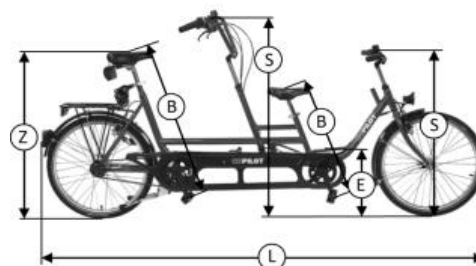

Voor	Achter
Lengte totaal in mm (L)	2580	
Breedte totaal in mm	650	
Gewicht in kg (totaal)	31	
Cranklengte in mm	170	170
Binnenbeenlengte in mm (B)	650*-900	770-930
Zadelhoogte tot grond in mm (Z)	810-1020	900-1060
Instapruimte in mm	330	470
Instaphoogte in mm (E)	470	490
Hoogte instelling stuur in mm (S)	800-920	1040-1160
Breedte stuur in mm	650	650
Maximale belasting in kg	180	
Bandenmaat in ETRTO	47-559	47-559
Bandenmaat in inch	26 x 1,75	26 x 1,75

* i.c.m. crankverkortecrs/ zadelpenverlanger

Garantie

Huka hanteert standaard 5 jaar garantie op het frame en de voorvork. Registreer je jouw fiets via www.huka.nl/garantie, dan kom je in aanmerking om 10 jaar garantie te ontvangen op deze delen. Daarnaast heb je 2 jaar garantie op de accu en andere onderdelen (m.u.v. slijtage gevoelige onderdelen). Meer informatie over de garantie van de Copilot 26 vind je op www.huka.nl/garantie.

Mogelijkheden alternatieve onderdelen

De Copilot 26 is voorzien van een aantal standaard onderdelen. Optioneel zijn deze te vervangen door een alternatief. Deze worden aangegeven met een symbool achter het desbetreffende onderdeel. De alternatieve onderdelen vind je terug op de prijslijst.

Het geleverde product kan afwijken van de getoonde afbeeldingen. De getoonde accessoires zijn niet inbegrepen. Drukfouten voorbehouden.

Huka maakt je wereld makkelijker. Meer weten? Bel ons: 0541 572 472 www.huka.nl