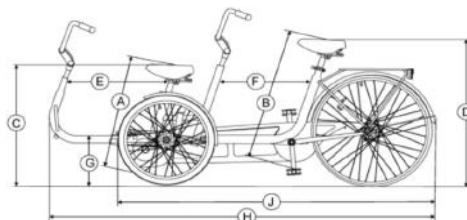

Voor	Achter
Lengte totaal in mm (H)	2040	2060
Lengte tot koppelpunt in mm (J)	1700	
Breedte totaal in mm	890	
Gewicht in kg (totaal)	30	
Cranklengte in mm	150	170
Binnenbeenlengte in mm (A,B)	500*-780	710-900
Zadelhoogte tot grond in mm (D)	620*-870	770-940
Instapruimte in mm (E,F)	650	500
Instaphoogte in mm (G)	400	400
Stuurhoogte	830-1050	980-1180
Hoogte instelling stuur in mm**	1000-1250	980-1180
Breedte stuur in mm	640	640
Maximale belasting in kg	80	100
Bandenmaat in ETRTO	47-406	47-507
Bandenmaat in inch	20 x 1,75	24 x 1,75

* i.c.m. crankverkorters/ zadelpenverlanger

Garantie

Huka hanteert standaard 5 jaar garantie op het frame en de voorvork. Registreer je jouw fiets via www.huka.nl/garantie, dan kom je in aanmerking om 10 jaar garantie te ontvangen op deze delen. Daarnaast heb je 2 jaar garantie op de accu en andere onderdelen (m.u.v. slijtage gevoelige onderdelen). Meer informatie over de garantie van de Copilot 3-24 vind je op www.huka.nl/garantie.

Mogelijkheden alternatieve onderdelen

De Copilot 3-24 is voorzien van een aantal standaard onderdelen. Optioneel zijn deze te vervangen door een alternatief. Deze worden aangegeven met een symbool achter het desbetreffende onderdeel. De alternatieve onderdelen vind je terug op de prijslijst.

Het geleverde product kan afwijken van de getoonde afbeeldingen. De getoonde accessoires zijn niet inbegrepen. Drukfouten voorbehouden.

Huka maakt je wereld makkelijker. Meer weten? Bel ons: 0541-572 472 www.huka.nl