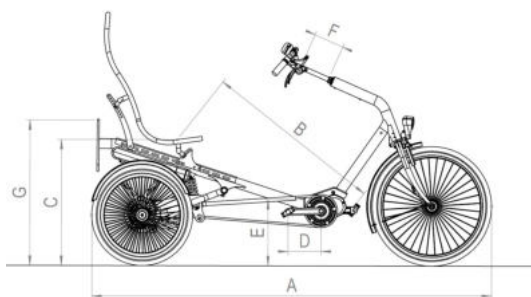

## Technische Daten Cortes

	Standard Version
Material Rahmen	korrosionsgeschütztes Stahl
Lackierung	Außenqualität Pulverlacke
Farbe	Matt Schwarz (RAL9005) oder Funkel Grau (RAL7040)
Räder	Aluminium Felge und Nabe mit RVS Speichen
Reifen	Schwalbe Big Ben plus (pannensicher)
Antrieb	Zwischennabe mit Differenzial in Hinterachse
Nabenschaltung	Shimano Nexus 8-gang Nabenschaltung (optional)
E-drive	250W - mittlerer Motor
Beleuchtung	LED Beleuchtung, Bedienung am Lenker
Bel	sportliche und leicht bedienbare Klingel
Schutzbleche	Kunststoff, schlagfest
Kettenschutz	Kunststoff Kettenschutz
Lenker	epoxiert Stahl
Handgriffe	Gummi
Sitzsystem	mit Sitzwinkel- und Sitztiefe-einstellung
Bremsen vorne	V-Brake
Bremsen hinten	Hydraulik Scheibenbremsen inkl. Feststellbremse
Federung	Instelbarer Federung
Optionen	Siehe Bestellblatt für verschiedene Optionen

	Standard Version
Länge in mm (A)	2065
Breite in mm	785
Gewicht in kg	48
Kurbellänge in mm (D)	170
Schrittlänge in mm (B)	670-950
Höhe Sattel – Boden in mm (C)	600-670
Höhe Hinterrahmen in mm (G)	600 360
Einstiegshöhe in mm (F)	250 650
Höhe Einstellung Lenker in mm (F)	150
Lenkerbreite in mm	
Maximale Belastung in kg	
Reifengröße vorne in ETRTO	55-507
Reifengröße vorne in Zoll	24 x 1,75
Reifengröße hinten in ETRTO	55-406
Reifengröße hinten in Zoll	20 x 1,75