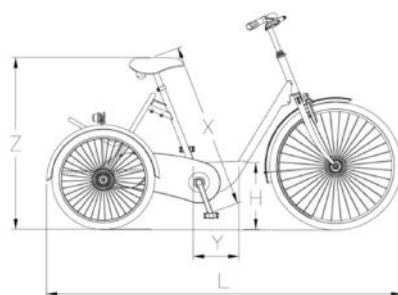

huka

Technische Daten AT-A

	Standard Version
Material Rahmen	Korrosionsgeschütztes Stahl
Lackierung	Außenqualität Pulverlacke
Farbe ^A	Blau (RAL5024)
Räder	Aluminium Felge mit galvanisierte Nabe und V2A Speichen
Reifen	Schwalbe
Beleuchtung	Beleuchtung optional, nicht standard
Klingel ^A	sporliche leicht bedienbare Kinderklingel
Schutzbleche	Kunststoff, schlagfest
Kettenschutz	Kunststoff, schlagfest, geschlossenes Modell
Lenker ^A	leicht gebogener
Vorbau ^A	Länge 300 mm, in Höhe verstellbar
Handgriffe	Gummi
Sattel ^A	Kindersattel Selle Royal
Sattelstütze ^A	Aluminium, 300 mm, höhen verstellbar
Bremsen	Rollerbrake und Felgenbremse vorne und Parkbremse
Antrieb ^A	Freilauf Zwischennabe mit Differenzial in Hinterachse
Optionen	siehe Bestellblatt für verschiedene Optionen

	Standard Version
Länge in mm (L)	1140
Breite in mm	540
Gewicht in kg	17
Kurbellänge in mm	90
Schrittlänge in mm (X)	380-490
Höhe Sattel – Boden in mm (Z)	min. 450
Einstieglänge in mm (Y)	300
Einstieghöhe in mm (H)	145
Höhenverstellung Lenker in mm	50
Lenkerbreite in mm	490
Maximale Belastung in kg	40
Reifengröße vorne in ETRTO	47-305
Reifengröße vorne in Zoll	16 x 1,75
Reifengröße hinten in ETRTO	50-203
Reifengröße hinten in Zoll	12 x 1,95