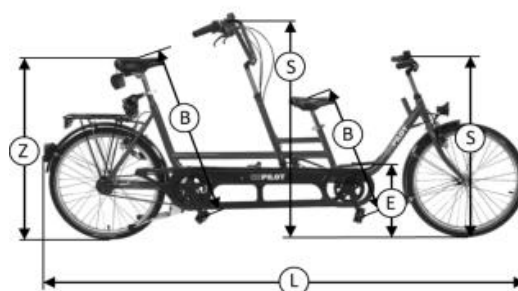

Garantie

Huka hanteert standaard 5 jaar garantie op het frame en de voorvork. Registreer je jouw fiets via www.huka.nl/garantie, dan kom je in aanmerking om 10 jaar garantie te ontvangen op deze delen. Daarnaast heb je 2 jaar garantie op de accu en andere onderdelen (m.u.v. slijtage gevoelige onderdelen). Meer informatie over de garantie van de Copilot 26 vind je op www.huka.nl/garantie.

	Voor	Achter
Lengte totaal in mm (L)	2580	
Breedte totaal in mm	650	
Gewicht in kg (totaal)	31	
Cranklengte in mm	170	170
Binnenbeenlengte in mm (B)	560*-960	770-930
Zadelhoogte tot grond in mm (Z)	810-1020	900-1060
Instapruimte in mm	330	470
Instaphoogte in mm (E)	470	490
Hoogte instelling stuur in mm (S)	800-920	1040-1160
Breedte stuur in mm	650	650
Maximale belasting in kg	180	
Bandenmaat in ETRTO	47-559	47-559
Bandenmaat in inch	26 x 1,75	26 x 1,75

* i.c.m. crankverkorters/ zadelpenverlagers

Mogelijkheden alternatieve onderdelen

De Copilot 26 is voorzien van een aantal standaard onderdelen. Optioneel zijn deze te vervangen door een alternatief. Deze worden aangegeven met een symbool achter het desbetreffende onderdeel. De alternatieve onderdelen vind je terug op de prijslijst.

Het geleverde product kan afwijken van de getoonde afbeeldingen. De getoonde accessoires zijn niet inbegrepen. Drukfouten voorbehouden.

Huka maakt je wereld makkelijker. Meer weten? Bel ons: 0541 572 472 www.huka.nl