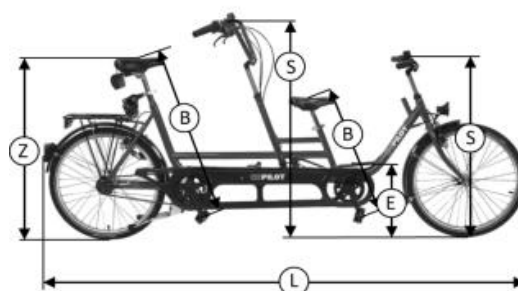

Voor	Achter
Lengte totaal in mm (L)	2580	
Breedte totaal in mm	650	
Gewicht in kg (totaal)	31	
Cranklengte in mm	170	170
Binnenbeenlengte in mm (B)	560*-960	770-930
Zadelhoogte tot grond in mm (Z)	810-1020	900-1060
Instapruimte in mm	330	470
Instaphoogte in mm (E)	470	490
Hoogte instelling stuur in mm (S)	800-920	1040-1160
Breedte stuur in mm	650	650
Maximale belasting in kg	180	
Bandenmaat in ETRTO	47-559	47-559
Bandenmaat in inch	26 x 1,75	26 x 1,75

* i.c.m. crankverkorters/ zadelpenverlanger

Garantie

Huka hanteert standaard 5 jaar garantie op het frame en de voorvork. Registreer je jouw fiets via www.huka.nl/garantie, dan kom je in aanmerking om 10 jaar garantie te ontvangen op deze delen. Daarnaast heb je 2 jaar garantie op de accu en andere onderdelen (m.u.v. slijtage gevoelige onderdelen). Meer informatie over de garantie van de Copilot 26 vind je op www.huka.nl/garantie.

Mogelijkheden alternatieve onderdelen

De Copilot 26 is voorzien van een aantal standaard onderdelen. Optioneel zijn deze te vervangen door een alternatief. Deze worden aangegeven met een symbool achter het desbetreffende onderdeel. De alternatieve onderdelen vind je terug op de prijslijst.

Het geleverde product kan afwijken van de getoonde afbeeldingen. De getoonde accessoires zijn niet inbegrepen. Drukfouten voorbehouden.

Huka maakt je wereld makkelijker. Meer weten? Bel ons: 0541 572 472 www.huka.nl