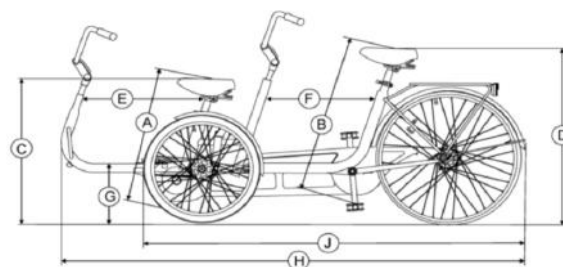

Voor	Achter
Lengte totaal in mm (H)	2040-2080	
Lengte tot koppelpunt in mm (J)	1700	
Breedte totaal in mm	890	
Gewicht in kg (totaal)	30	
Cranklengte in mm	150	170
Binnenbeenlengte in mm (A,B)	500*-780	710-900
Zadelhoogte tot grond in mm (D)	620*-870	770-940
Instapruimte in mm (E,F)	650	500
Instaphoogte in mm (G)	400	400
Stuurhoogte	830-1050	980-1180
Hoogte instelling stuur in mm**	1000-1250	980-1180
Breedte stuur in mm	640	640
Maximale belasting in kg	80	100
Bandenmaat in ETRTO	47-406	47-507
Bandenmaat in inch	20 x 1,75	24 x 1,75

* i.c.m. crankverkorters/ zadelpenverlanger

Garantie

Huka hanteert standaard 5 jaar garantie op het frame en de voorvork. Registreer je jouw fiets via www.huka.nl/garantie, dan kom je in aanmerking om 10 jaar garantie te ontvangen op deze delen. Daarnaast heb je 2 jaar garantie op de accu en andere onderdelen (m.u.v. slijtage gevoelige onderdelen). Meer informatie over de garantie van de Copilot 3-24 vind je op www.huka.nl/garantie.

Mogelijkheden alternatieve onderdelen

De Copilot 3-24 is voorzien van een aantal standaard onderdelen. Optioneel zijn deze te vervangen door een alternatief. Deze worden aangegeven met een symbool achter het desbetreffende onderdeel. De alternatieve onderdelen vind je terug op de prijslijst.

Het geleverde product kan afwijken van de getoonde afbeeldingen. De getoonde accessoires zijn niet inbegrepen. Drukfouten voorbehouden.

Huka maakt je wereld makkelijker. Meer weten? Bel ons: 0541-572 472 www.huka.nl